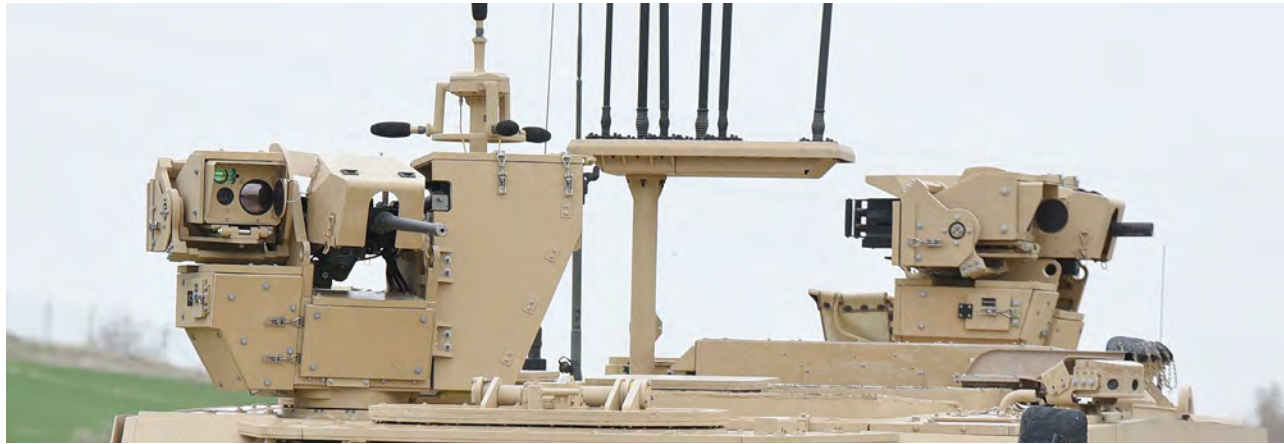

Videoyu İzle

Bilgiler duyuru yapılmaksızın değiştirilebilir.