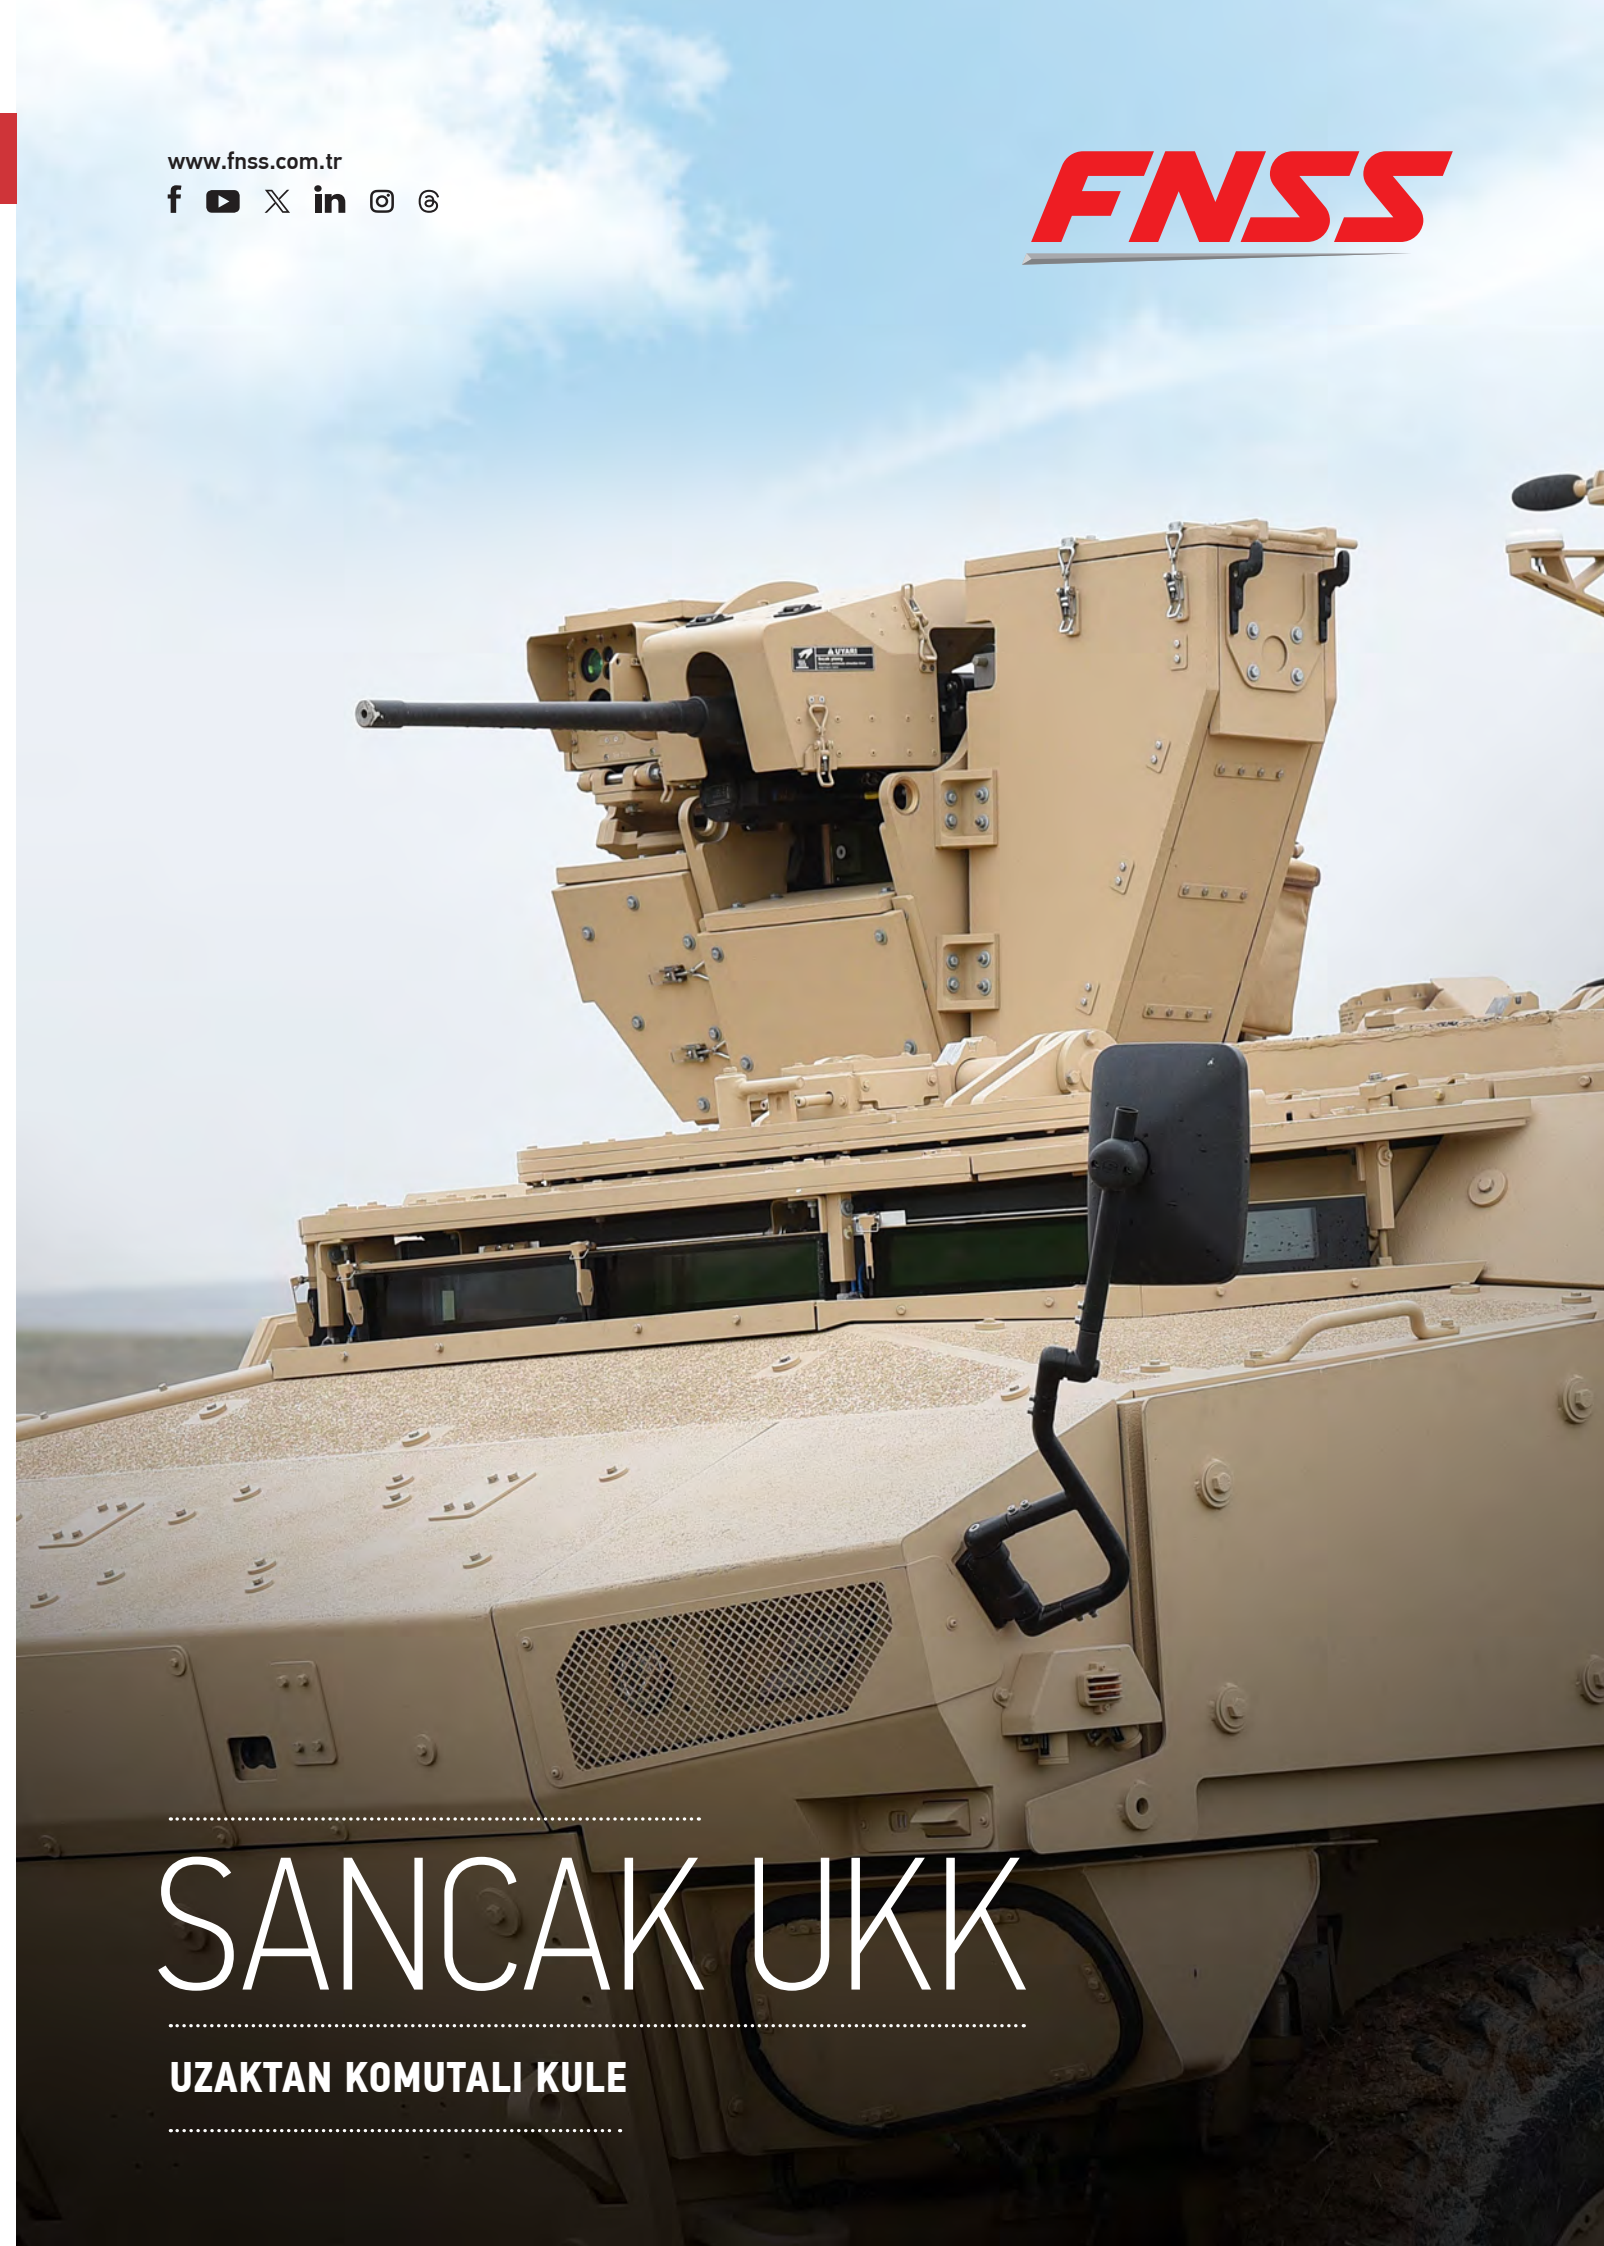

SANCAK UKK Teknik Özellikleri

GENEL BİLGİLER	
Kule Tipi	Uzaktan Komutalı Kule
Ana Teçhizat	12.7 mm M2 Ağır MT veya 30 mm Otomatik 40 mm OBA veya 7.62 mm MT
Yan Eksen	360° sürekli, Elektrikli
Yükseliş Ekseni	-20° ila +60°, Elektrikli
Azami Hız	> 1 rad/saniye (Yan ve Yükseliş Ekseninde)
Stabilizasyon	Elektrik Tahrikli 2 Eksenli Stabilizasyon

GÖRÜŞ VE ATIŞ KONTROL SİSTEMİ	
Termal Kamera	
Gündüz Kamerası	
Lazer Mesafe Ölçücü	
Otomatik Hedef Takibi	
Elektronik Görüntü Sabitleme	
Hareketli Hedef Tanımlama	
Resim içinde Resim (Aynı ekranda 8x Elektronik Yakınlaşma)	
Manuel Atış Kontrol	
Düşük Mühimmat Uyarı Sistemi	
Atışa ve Harekete Yasak Alanlar için Atış Kontrol Algoritması	
Çift Elli Tutamak	

BOYUTLAR VE AĞIRLIK	
Toplam Ağırlık	488 kg
Halka Dişli Çapı	260 mm
Dönüş Yarıçapı	1,310 mm
Genişlik	1.27 m
Yükseklik	0.86 m

BEKA	
Çepeçevre Balistik Koruma	STANAG 4569 (Koruma Seviyesi Gizli)

Bilgiler duyuru yapılmaksızın değiştirilebilir.

www.fnss.com.tr

f y x in @ e

FNSS