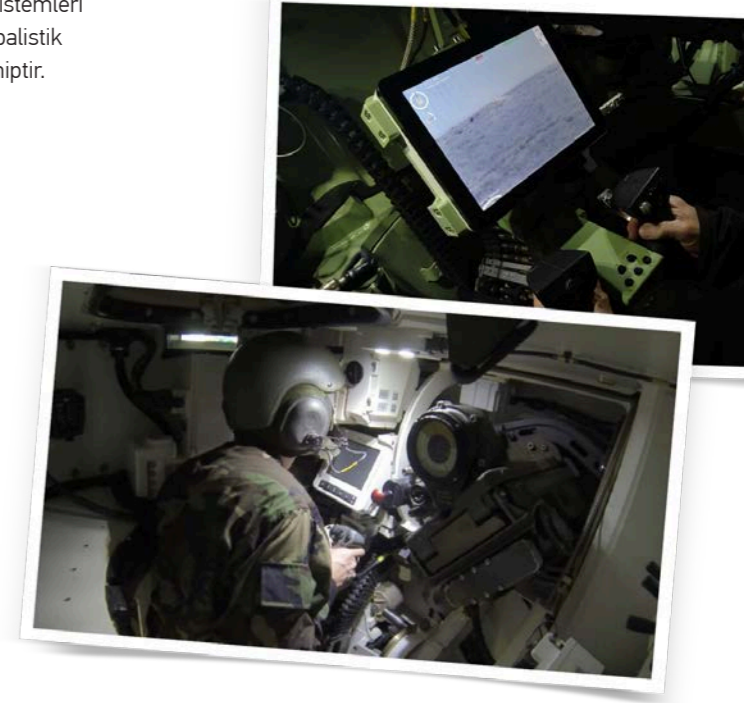

Bilgiler duyuru yapılmaksızın değiştirilebilir.